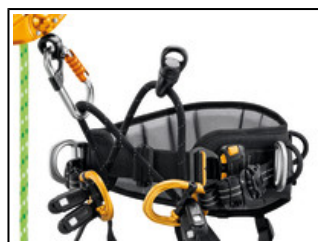

Univers	Professional
Typ	Vertikale Aktivitäten
Kategorie	Gurte
Unterkategorie	Baumpflegegurte

SEQUOIA

Der SEQUOIA ist ein Baumpflegegurt für den Aufstieg am Doppelstrang. Hüftgurt und Beinschlaufen sind für den Komfort des Baumpflegers halbstarr und extra breit ausgeführt. Der Hüftgurt verfügt über eine automatische FAST-Schnalle zum schnellen und einfachen Öffnen und Schließen (auch mit Handschuhen), ohne die Einstellung zu verändern. Die Beinschlaufen sind mit automatischen FAST LT PLUS-Schnallen ausgestattet. Die aufschraubbaren Befestigungsösen ermöglichen das Einhängen eines ZILLON- oder MICROFLIP-Verbindungsmittele, die Installation mehrerer Seilbrücken und die direkte Befestigung von Zubehören an der Seilbrücke. Mehrere Materialschlaufen und Befestigungsmöglichkeiten für CARITool-Gerätehalter erleichtern den Transport und das Sortieren der Arbeitsgeräte.

Das Design des halbstarren, extra breiten Hüftgurts sorgt für ausgezeichneten Halt. Er ist vorgeformt und mit Schaumstoff gepolstert, um den Komfort beim freihängenden Arbeiten zu optimieren.

Die beiden aufschraubbaren Befestigungsösen ermöglichen das Einhängen eines ZILLON- oder MICROFLIP-Verbindungsmittele, die Installation mehrerer Seilbrücken (fix oder einstellbar) und die direkte Befestigung von Zubehören (RING, SWIVEL) an der Seilbrücke.