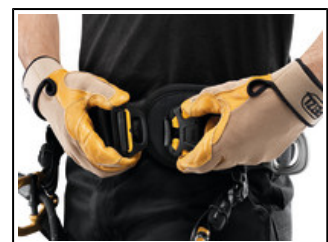

Der Hüftgurt verfügt über eine automatische FAST-Schnalle zum schnellen und einfachen Öffnen und Schließen (auch mit Handschuhen), ohne die Einstellung zu verändern.